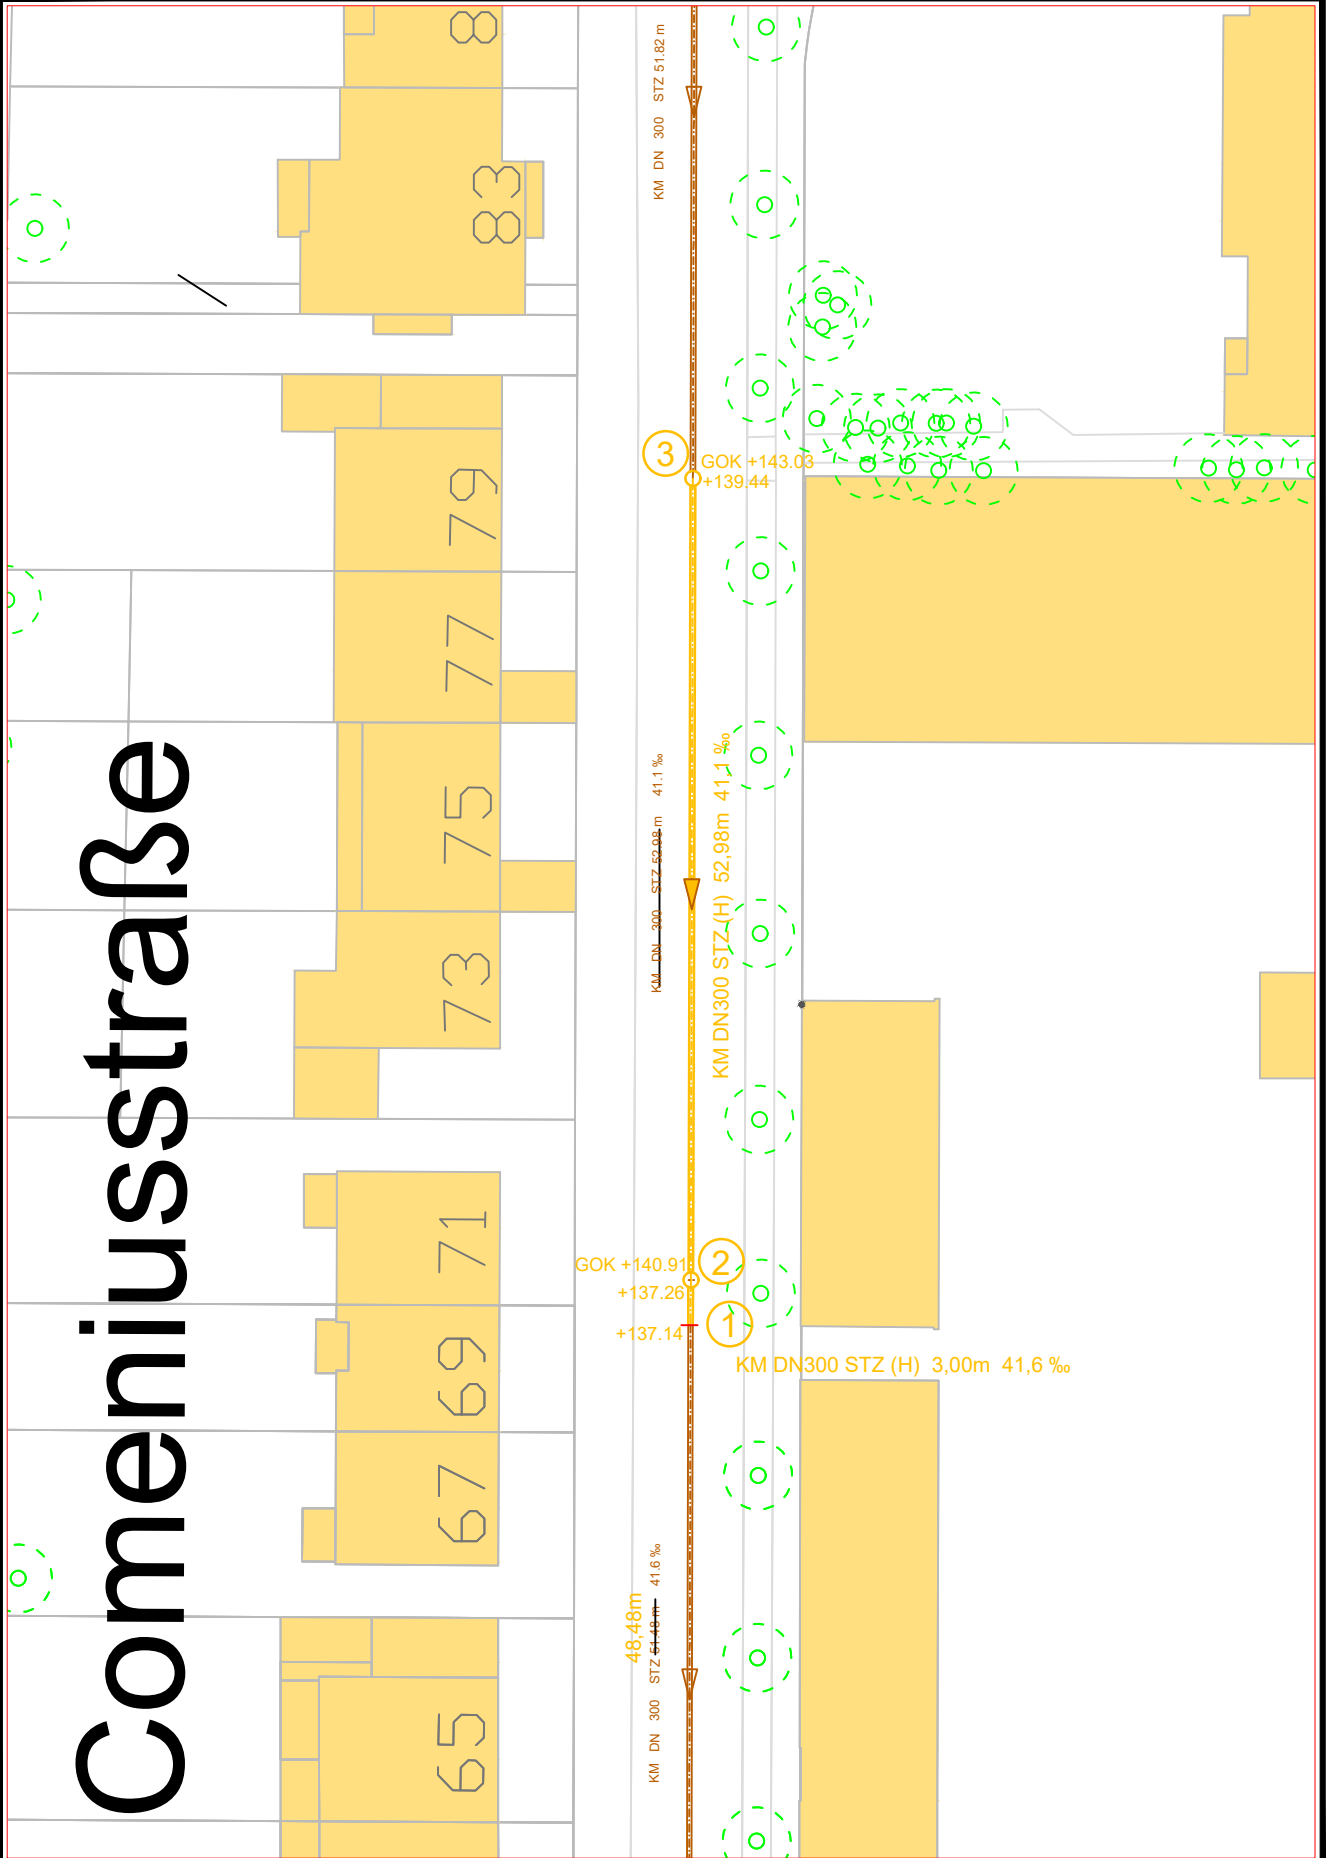

Comeniusstraße

**STADTENTWÄSSERUNG
FRANKFURT AM MAIN**

Goldsteinstraße 160
60528 Frankfurt am Main

Übersichtslageplan

Maßstab: 1: 500

Bearbeitet: RODERMEL
Datum: 29.06.2022

Plan-Nr.: